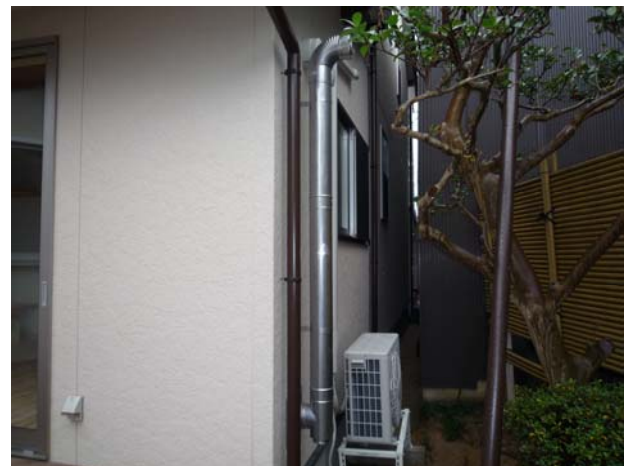

ペレットストーブ設置事例集

● 射水市のN様邸

設置機種：シモタニ製 ウォルコット(ブラック)

・燃料タンクにはペレットが10kg入ります。

・使用説明会の状況

・コーナー設置もコンパクト。

・屋外立ち上げ排気とした例